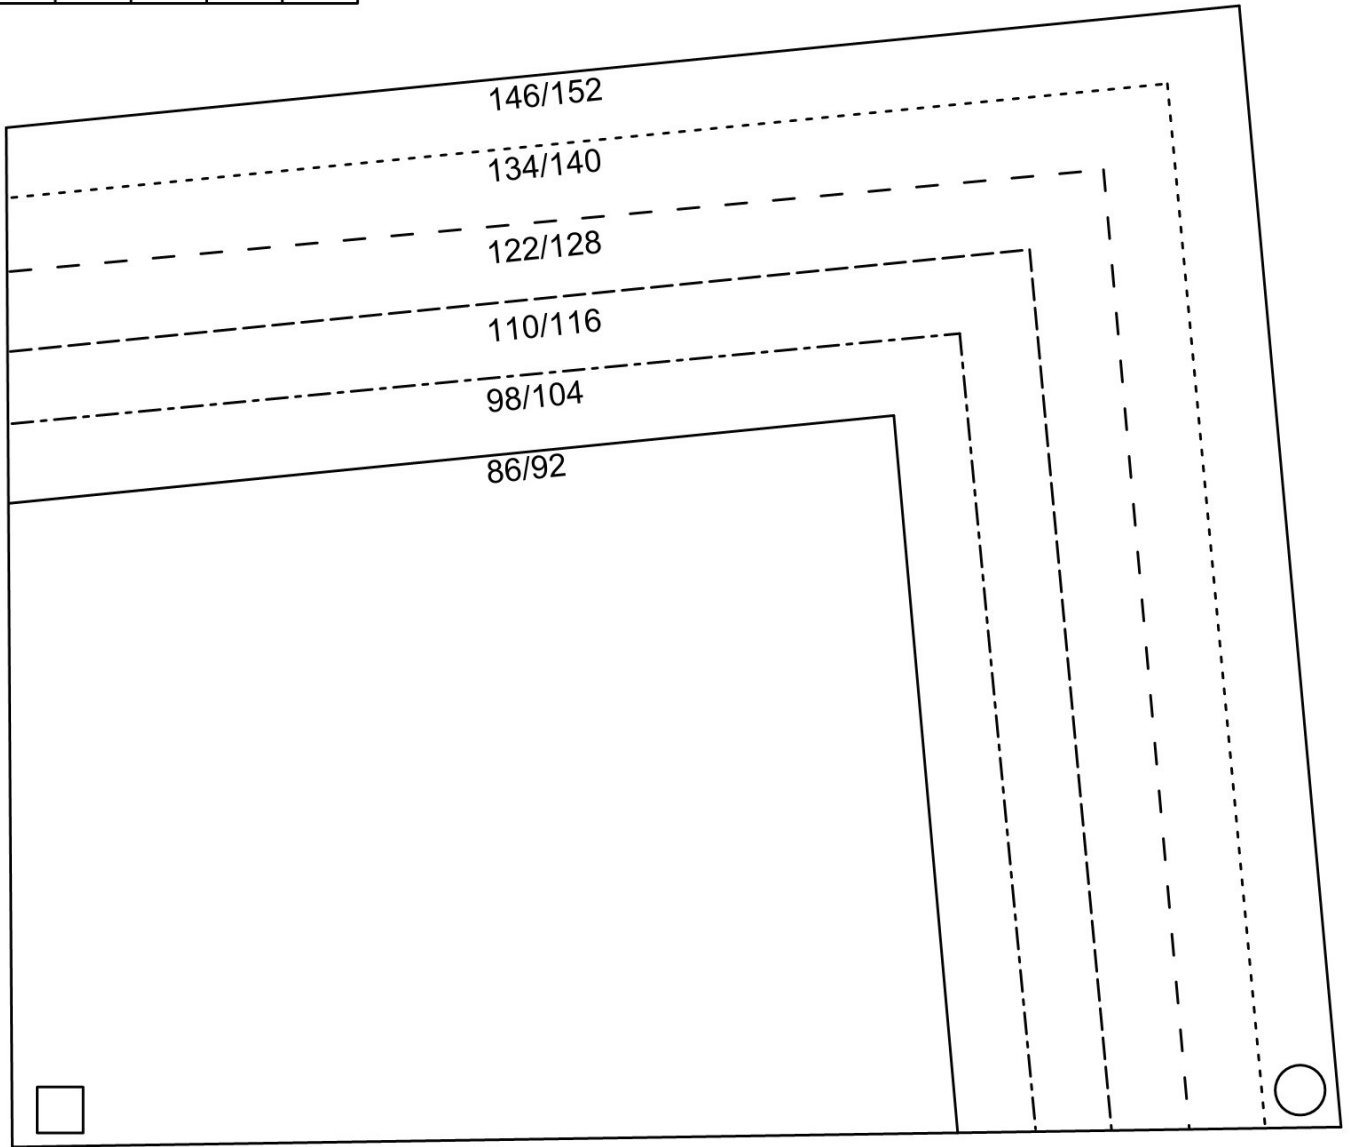

| | | | | |
|--|--|--|--|--|
| | | | | |
| | | | | |
| | | | | |
| | | | | |
| | | | | |

Jungen-Boxershorts
Hinterhose
Schnittteil 1

Stoffbruch/Fadenlauf

Stoffbruch/Fadenlauf

Stoffbruch/Fadenlauf

Stoffbruch/Fadenlauf

Stoffbruch/Fadenlauf

Stoffbruch/Fadenlauf

Fadenlauf

Jungen-Boxershorts
Vorderteil
Schnittteil 3

86/92

98/104

110/116

122/128

134/140

146/152