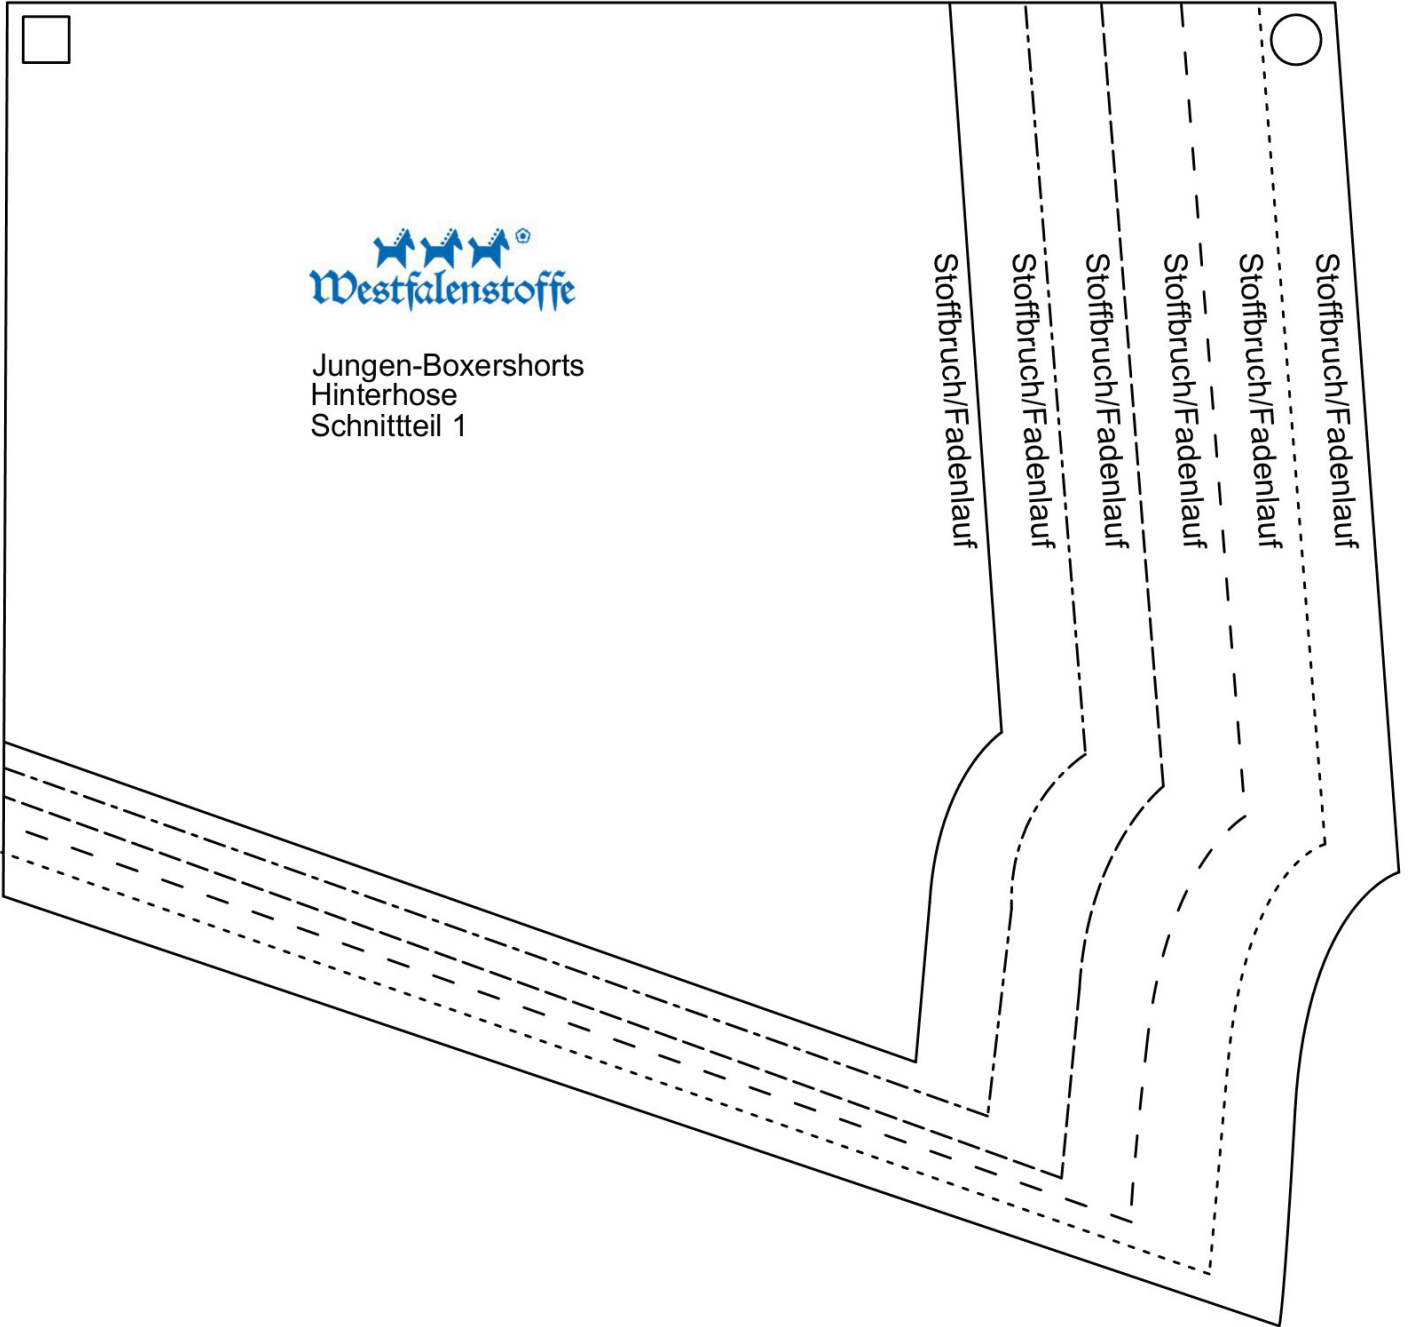

| | | | | |
|--|--|--|--|--|
| | | | | |
| | | | | |
| | | | | |
| | | | | |
| | | | | |

Jungen-Boxershorts
Hinterhose
Schnittteil 1

Stoffbruch/Fadenlauf

Stoffbruch/Fadenlauf

Stoffbruch/Fadenlauf

Stoffbruch/Fadenlauf

Stoffbruch/Fadenlauf

Stoffbruch/Fadenlauf

Fadenlauf

Jungen-Boxershorts
Vorderteil
Schnittteil 3

86/92

98/104

110/116

122/128

134/140

146/152