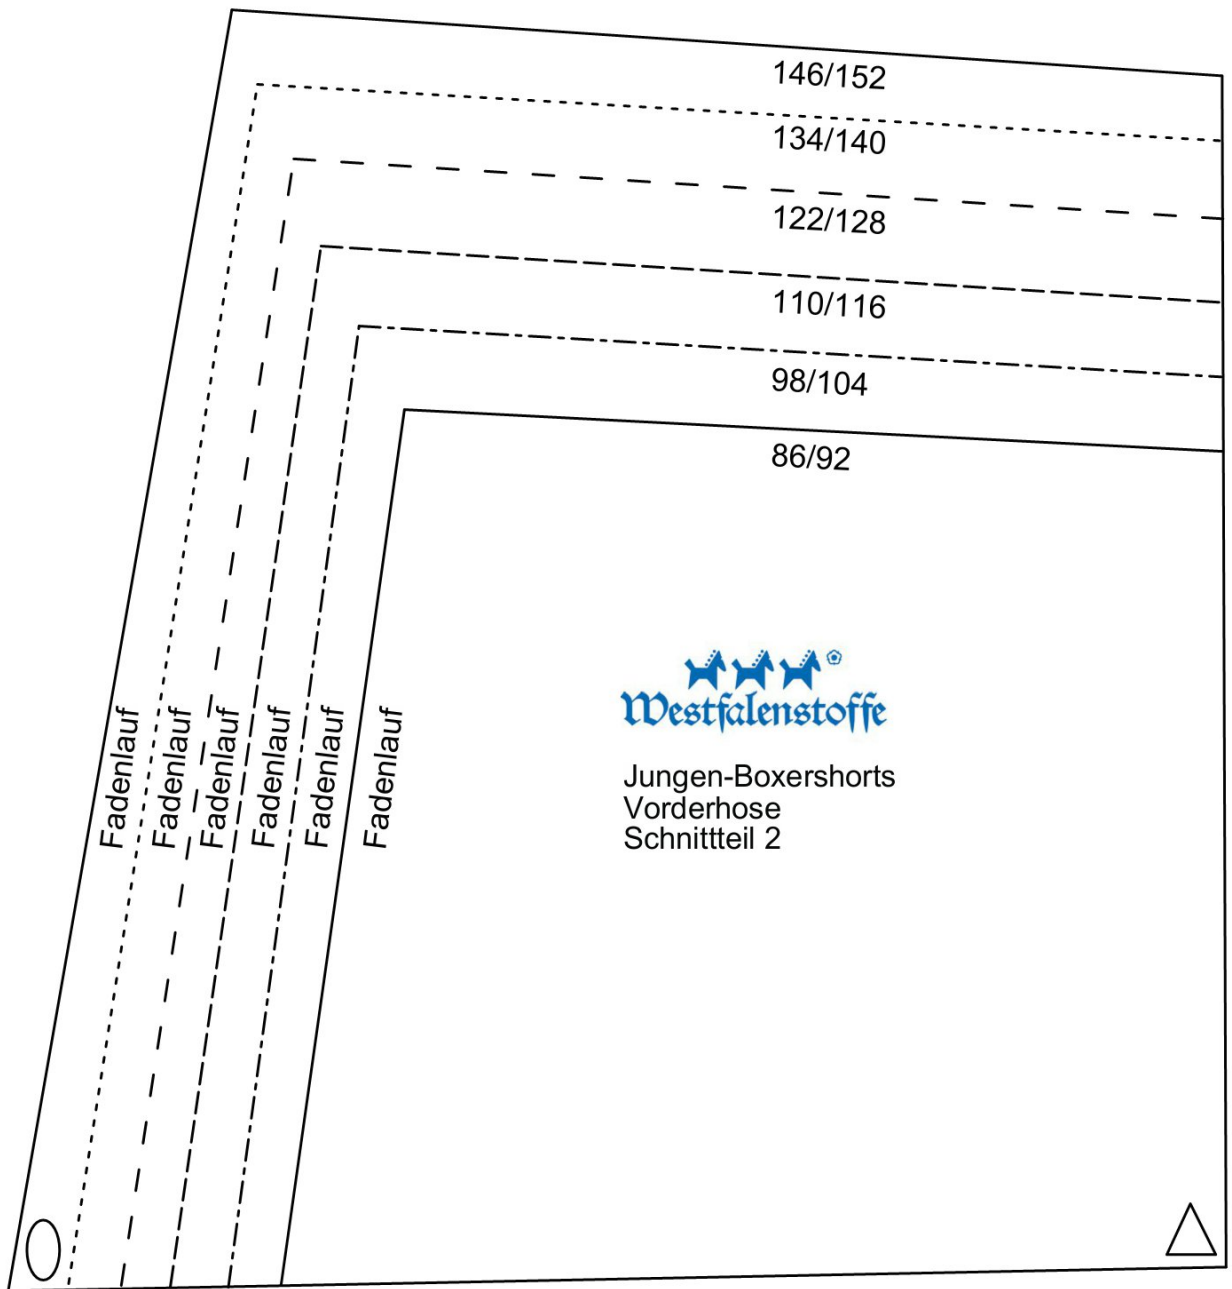

| | | | | |
|--|--|--|--|--|
| | | | | |
| | | | | |
| | | | | |
| | | | | |
| | | | | |

Jungen-Boxershorts
Hinterhose
Schnittteil 1

Stoffbruch/Fadenlauf

Stoffbruch/Fadenlauf

Stoffbruch/Fadenlauf

Stoffbruch/Fadenlauf

Stoffbruch/Fadenlauf

Stoffbruch/Fadenlauf

Fadenlauf

Jungen-Boxershorts
Vorderteil
Schnittteil 3

86/92

98/104

110/116

122/128

134/140

146/152